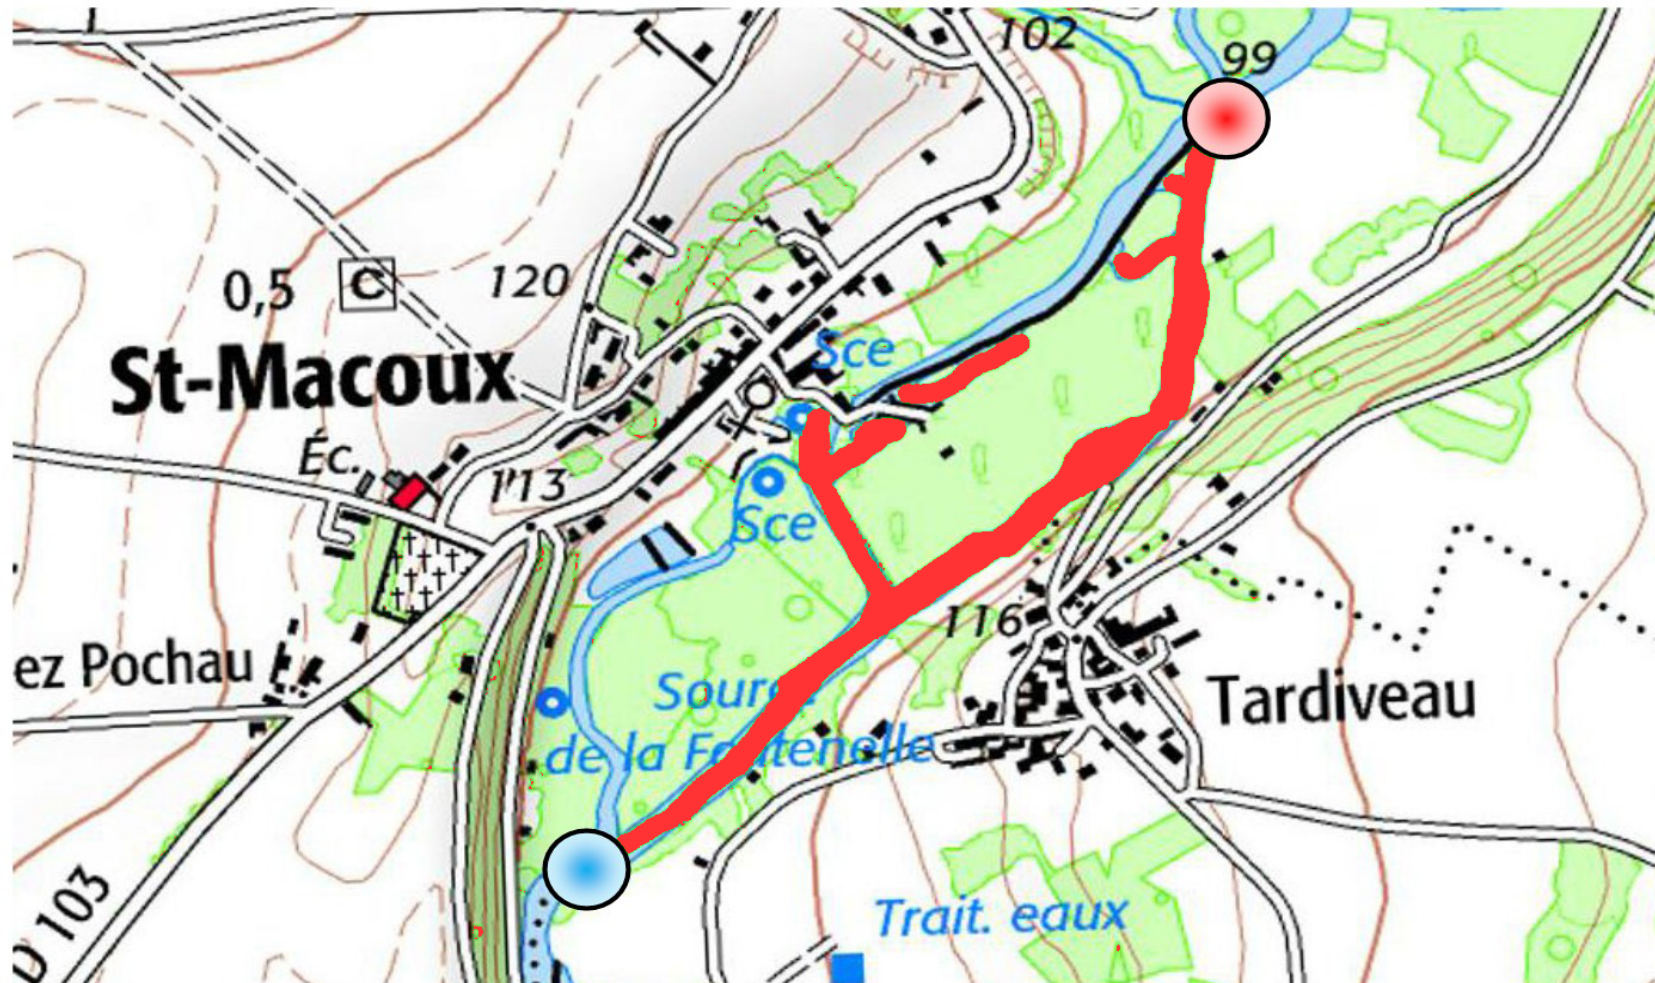

PARCOURS LOISIRS TRUITE CHARENTE SAINT-MACOUX 2

Limite amont: Chaussée moulin de Mandineau

Limite aval: Bras de la source